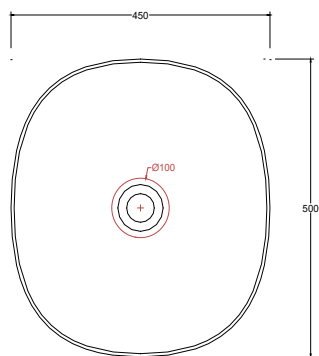

COLORI OPACHI/MATT COLORS

COLORI LUCIDI/GLOSSY COLORS

Lavabo in ceramica da appoggio senza troppo pieno.  
Piletta esclusa.

Countertop ceramic washbasin without overflow.  
Drain not included.

Installazione Installation		Appoggio Countertop	Dimensioni Dimensions		50 x 45x15h cm
Troppopieno Overflow		Senza troppopieno Without overflow	Peso Weight		9,90 kg
Piletta Drain		Scarico libero ø 7,2 cm Free flow ø 7,2 cm	Capienza vasca Tank capacity		16,00 Lt
			Pallet		100 x 120 x h160 → 18 pz. 100 x 120 x h220 → 24 pz.

CE EN 14688 - CL00

Sezione A-A  
Section A-A

Vista superiore  
Top view

Vista posteriore  
Back view

■ Dima di taglio

NB Le misure indicate possono subire una variazione dello 0,8 % circa, dovuta ad un'usura degli stampi o a piccole variazioni delle caratteristiche tecniche relative alle materie prime che compongono l'impasto.  
NB Dimensions shown are subject to a variation of about 0,8 %, due to wear of molds or because of small changes in the technical specification of the raw materials of the dough.