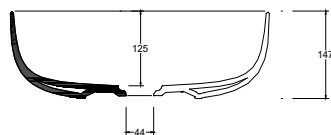

COLORI OPACHI/MATT COLORS

COLORI LUCIDI/GLOSSY COLORS

Lavabo in ceramica da appoggio senza troppo pieno.  
Piletta esclusa.

Countertop ceramic washbasin without overflow.  
Drain not included.

Installazione Installation		Appoggio Countertop	Dimensioni Dimensions		50 x 45x15h cm
Troppopieno Overflow		Senza troppopieno Without overflow	Peso Weight		9,90 kg
Piletta Drain		Scarico libero ø 7,2 cm Free flow ø 7,2 cm	Capienza vasca Tank capacity		16,00 Lt
			Pallet		100 x 120 x h160 → 18 pz. 100 x 120 x h220 → 24 pz.

CE EN 14688 - CL00

Sezione A-A  
Section A-A

Vista superiore  
Top view

Vista posteriore  
Back view

■ Dima di taglio

NB Le misure indicate possono subire una variazione dello 0,8 % circa, dovuta ad un'usura degli stampi o a piccole variazioni delle caratteristiche tecniche relative alle materie prime che compongono l'impasto.  
NB Dimensions shown are subject to a variation of about 0,8 %, due to wear of molds or because of small changes in the technical specification of the raw materials of the dough.