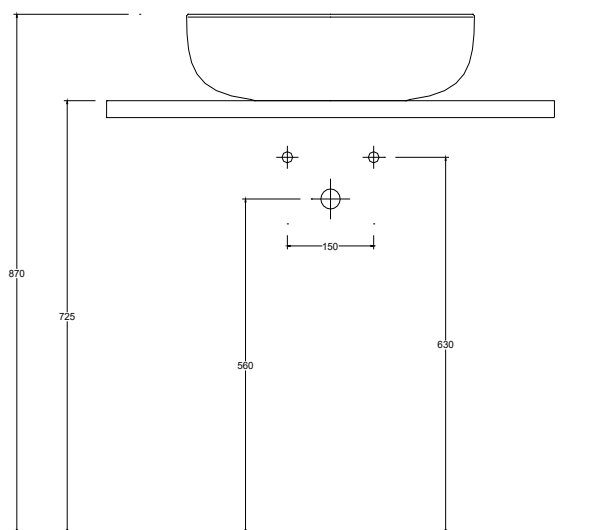

COLORI OPACHI/MATT COLORS

COLORI LUCIDI/GLOSSY COLORS

Lavabo in ceramica da appoggio senza troppo pieno.  
Piletta esclusa.

Countertop ceramic washbasin without overflow.  
Drain not included.

Installazione Installation		Appoggio Countertop	Dimensioni Dimensions		50 x 45x15h cm
Troppopieno Overflow		Senza troppopieno Without overflow	Peso Weight		9,90 kg
Piletta Drain		Scarico libero ø 7,2 cm Free flow ø 7,2 cm	Capienza vasca Tank capacity		16,00 Lt
			Pallet		100 x 120 x h160 → 18 pz. 100 x 120 x h220 → 24 pz.

CE EN 14688 - CL00

Sezione A-A  
Section A-A

Vista superiore  
Top view

Vista posteriore  
Back view

■ Dima di taglio

NB Le misure indicate possono subire una variazione dello 0,8 % circa, dovuta ad un'usura degli stampi o a piccole variazioni delle caratteristiche tecniche relative alle materie prime che compongono l'impasto.  
NB Dimensions shown are subject to a variation of about 0,8 %, due to wear of molds or because of small changes in the technical specification of the raw materials of the dough.